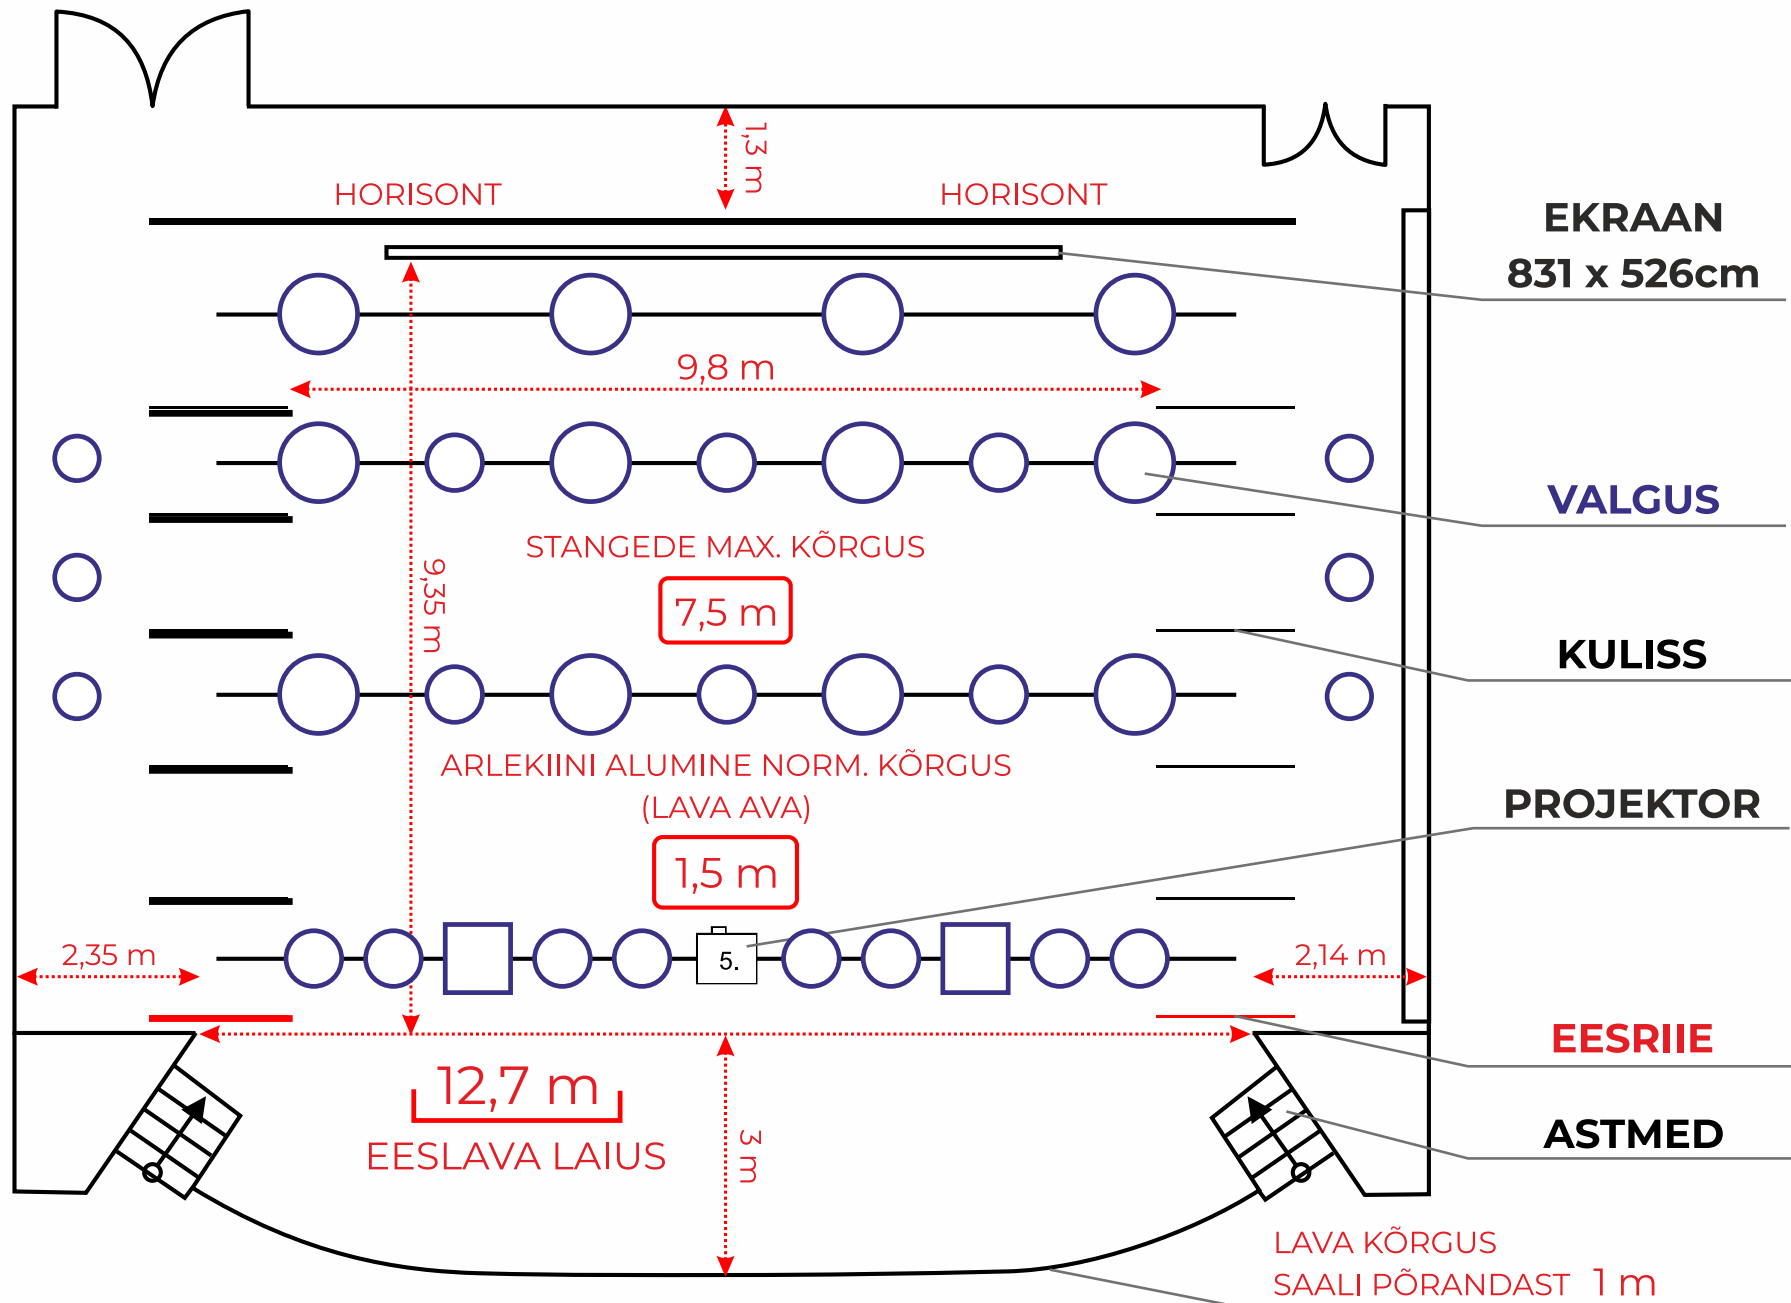

MAHUTAVUS

CAPACITY

ВМЕСТИМОСТЬ

479

LAVA SUURUS

STAGE SIZE

РАЗМЕР СЦЕНЫ

12.5 x 9 m

# LAAVA PLAN / STAGE PLAN / ПЛАН СЦЕНЫ

**Robe MMX SPOT**  
5 tk / pcs / шт

**Robe MMX BEAM WASH**  
6 tk / pcs / шт

**Robe Led Wash 600**  
6 tk / pcs / шт

**Robe Wash 300**  
8 tk / pcs / шт

**Nexo Geo S12**