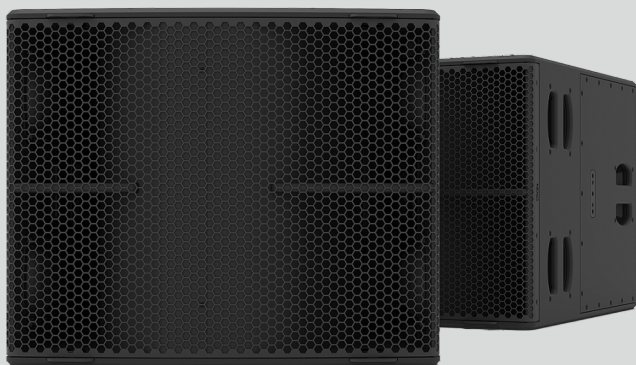

Nexo L18

4 tk / pcs / ШТ